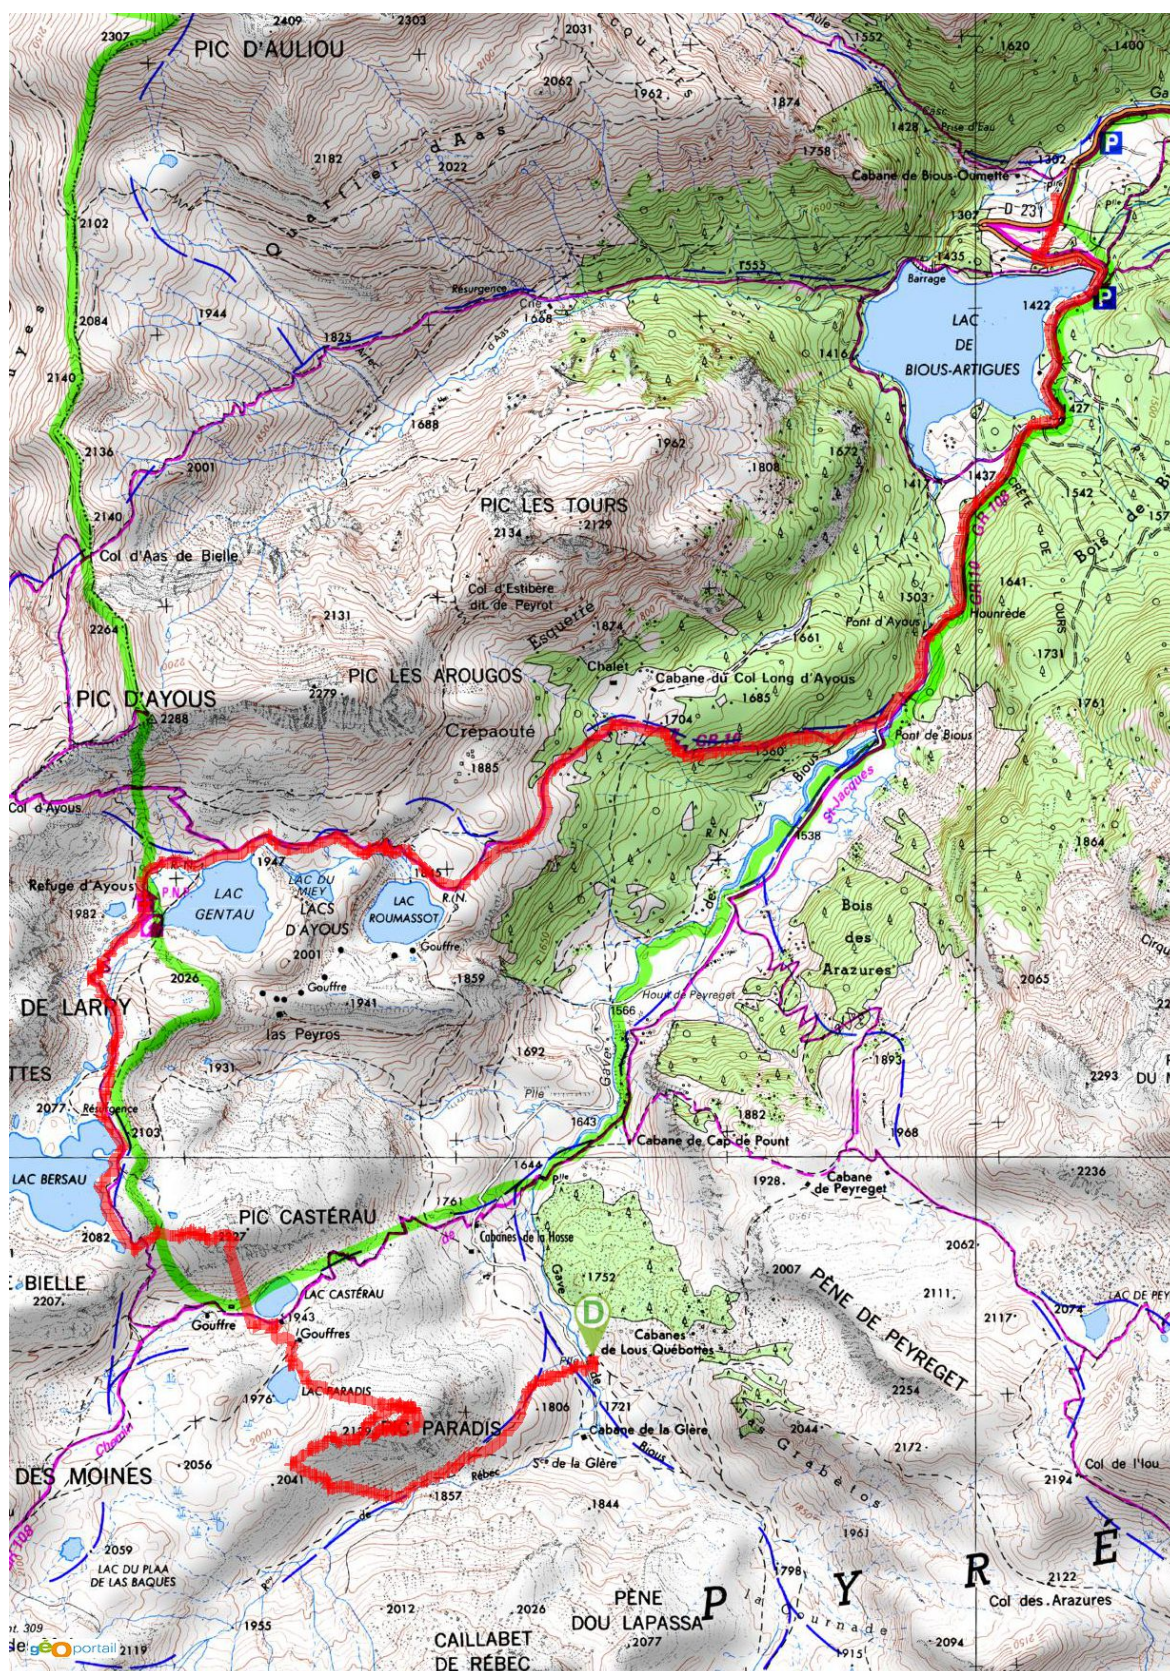

Randonnée du 13/09/2015 à 22:55

Une randonnée proposée par gene64

Durée :	Durée non définie	Difficulté :	Difficulté non définie
Distance :	12.38km	Retour point de départ :	
Dénivelé positif :	719m	Moyen de locomotion :	Moyen de locomotion non défini
Dénivelé négatif :	1136m		
Point haut :	2187m	Commune :	Laruns (64440)
Point bas :	1311m		

Description

Points de passages

Départ : N 42.833375° / O 0.470877° - alt. 1730m

Arrivée : N 42.87186° / O 0.449994° - alt. 1311m

Informations pratiques

Donnez-nous votre avis sur : <http://www.visorando.com/randonnee-/154070>

Téléchargez l'application Visorando pour suivre cette randonnée

Visorando et l'auteur de cette fiche ne pourront pas être tenus responsables en cas d'accident survenu sur ce circuit.